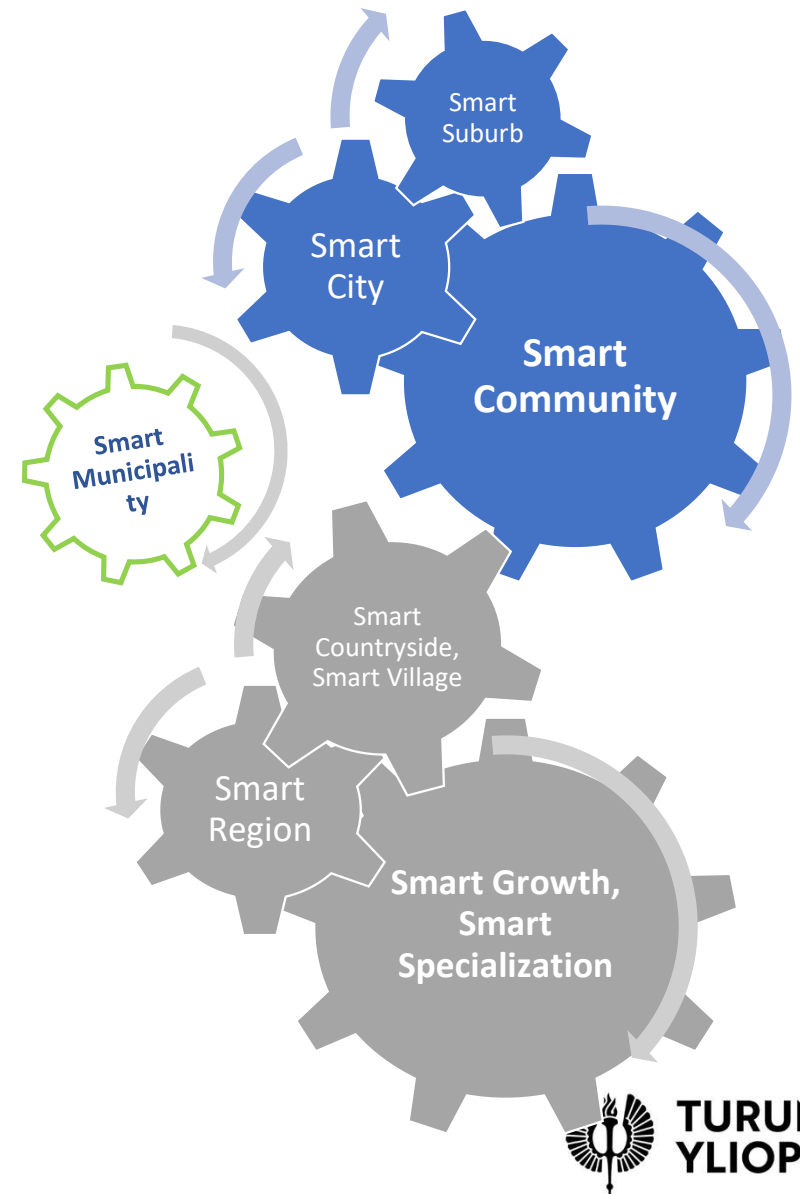

Smarta Landsbygder Smarta byar

Ann-Sofi Backgren
Koordinator/samordnare
för temagruppen
”Smarta Landsbygder i
Svenskfinland och i
Norden”

SMART COMMUNITIES
SMART REGION
SMART MUNICIPALITIES
SMART CITIES
SMART COUNTRYSIDE
SMART SUBURBS
SMART VILLAGES
SMART NEIGHBOURHOODS
SMART GROWT **SMART DECLINE**
SMART SPECIALIZATION **SMART DIVERSIFICATION**

Bakgrund "stora bilden"; Program & Projekt

Hela EU satsar på smarta byar

EU:s åtgärder för smarta byar är ett initiativ som Europeiska kommissionen startade i april 2017. Det är en satsning på morgondagens byar och uppmärksammar dels stöd för investeringar som främjar digitaliseringen, dels stöd för tillgänglighet och kompetens.

Initiativet sporrar till att hitta stigar som är helt nya och möter varandra när det gäller landsbygdsutveckling, regionalutveckling, forskning, trafik, energi och digital politik, samt olika fonder.

”Definition”