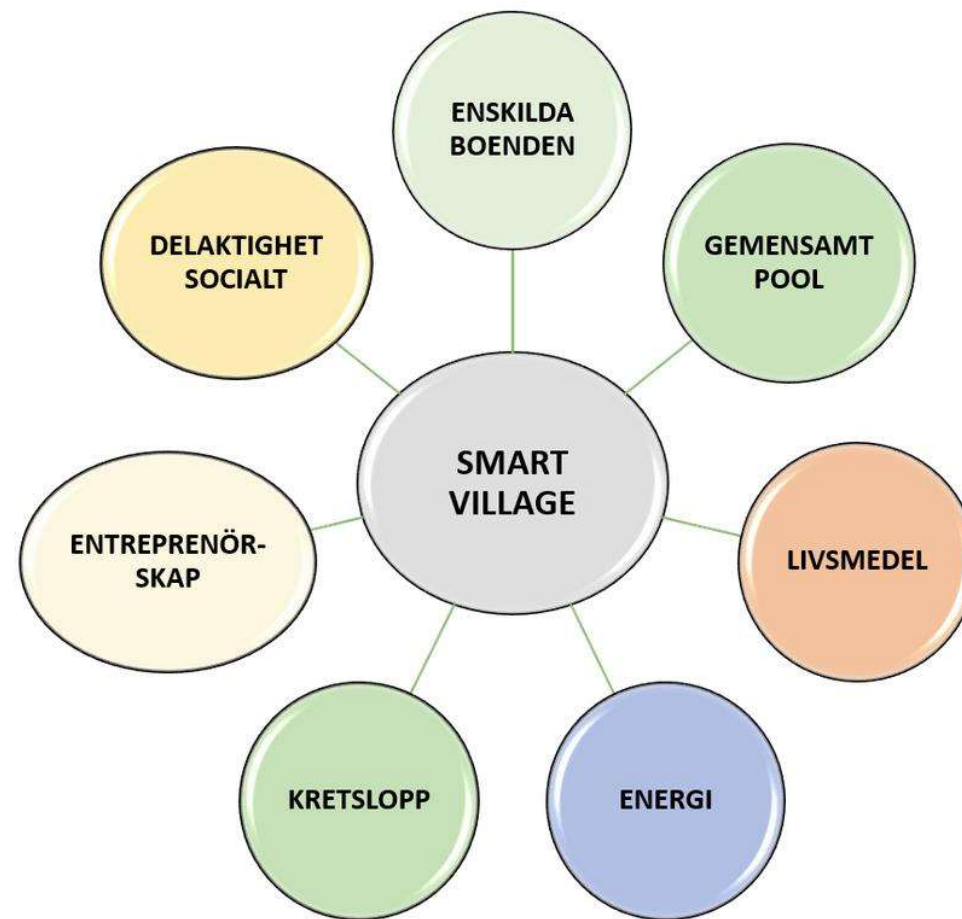

Det finns inte ett sätt att vara smart.

Byar är olika, med olika krav och behov.

Exempel: